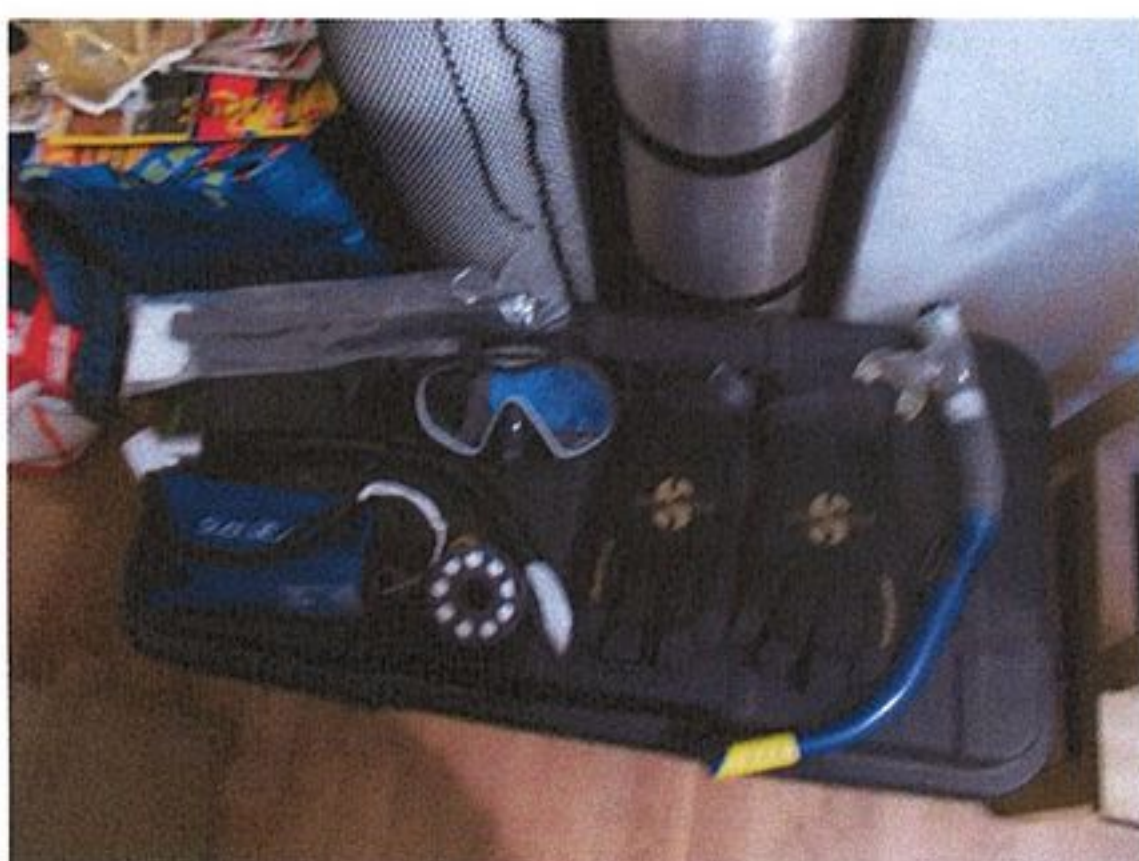

Fotografie

Mokrý potápěčský oblek tzv. short

Mokrý potápěčský oblek

Podoblek

Bunda

Suchý potápěčský oblek – rozstřížen !

Suchý oblek rozstřížený

Zásobníky vzduchu – láhve

Ploutve s upínacím páskem

Plicní automatika

Plicní automatika pro technické potápění

Kompenzátor vztlaku – křídlo

Dýchací trubice, maska s dělicím zorníkem, rukavice, atd.

Kapuce neoprenová, rukavice

Ochranná síťka na láhve