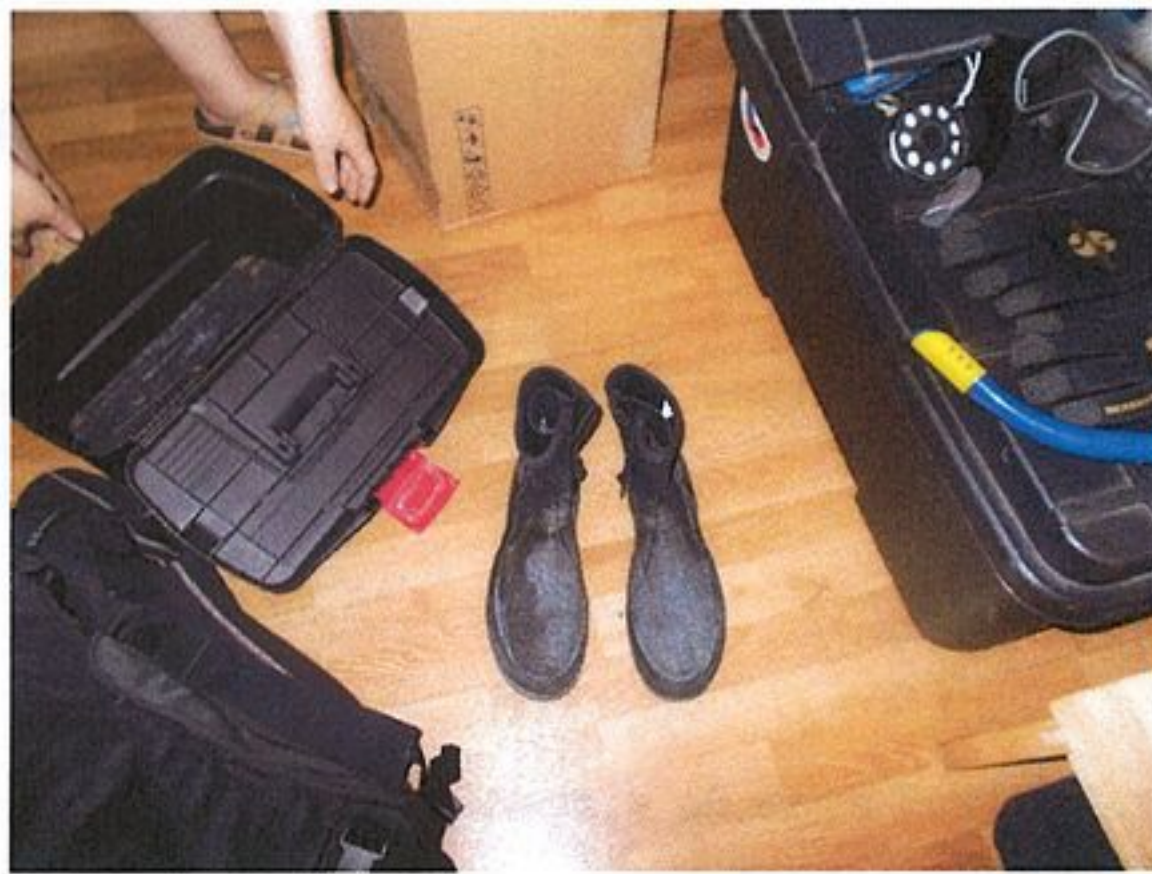

Závaží olověné

Boty neoprenové